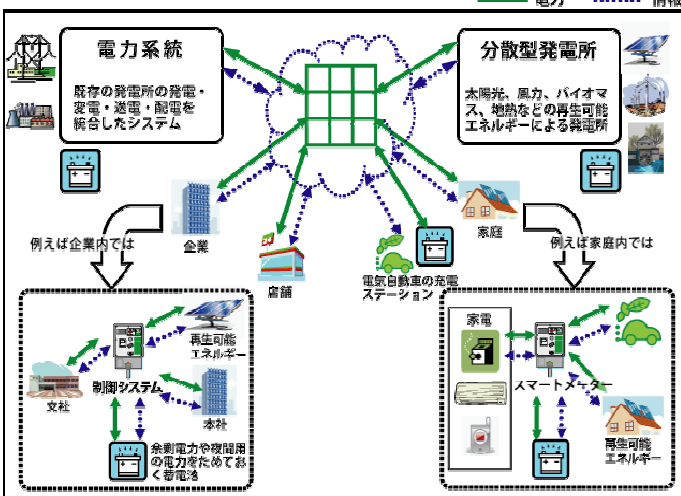

# お日様通信 38号

(株) 環境エンジニア  
 〒400-0053  
 山梨県甲府市大里町3543  
 TEL : 0120-414-367  
 FAX : 055-220-2859  
<http://www.kankyo-engineer.com>  
 Email:info@kankyo-engineer.com

記録的な猛暑だったこの夏。30年ぶりの異常気象とのことでしたが、皆様お変わりなくお過ごしでしょうか。ようやく朝夕の風はかなり涼しくなり、夜に響く虫の声にも秋を感じる今日この頃です。気温差が激しいこの時期、体調にはご留意され健やかに過ごして下さい。

## テレビCM放送中です♪

8月より当社テレビコマーシャルの放送が始まりました。当社に於いて太陽光発電システムを設置していただいたお客様のお宅や、当社スタッフが登場しています。10月のCM放送は下記の通りです。

☀ UTYテレビ山梨 「ニュースの星・リポート」 深夜0:16 ~  
毎週金曜日。放送時間中にCM放送。

☀ UTYテレビ山梨 「ヴァンフォーレ甲府 VS 愛媛FC」戦  
2010年10月24日(日) 14:00 ~ 16:00 実況生中継  
試合生中継中に、2回CM放送。

## 次世代電力網『スマートグリッド』

「スマートグリッド」とは・・・発電所から一方的に供給されるだけだった電力に対して、ICT(情報通信技術)を駆使して家庭やオフィスなどと双方向のネットワークを構築し、

電力の流れを最適化する次世代の電力網のことです。アメリカ・オバマ政権が発表した“グリーン・ニューディール政策”の柱に据えられたことで注目を浴び、各国が構築を急いでいます。

具体的には、消費者の電力使用量と電力会社の発電量を監視し、電力会社が電力需要に見合った電力を効率的に供給できるようにします。一方、消費者側も電力需要の削減や電力料金の低下などのメリットを受けることができます。日本でも、複数の研究会が発足され、電力会社も新型電子式メーターによる実証事業を実施。今後の動向が注目されます。

## ★★★★★ 話題！パワースポット ★★★★★

近年パワースポットが注目を集めていますね。「太陽のエネルギーを取り入れられる場所」「風水や気功の分野で特別な“気”を得られる場所」そんな場所こそパワースポットと言われています。

日本三大パワースポットは・・・

- ◆ 富士山 (山梨県) ... 地殻エネルギーの放出地
- ◆ 分杭峠 (長野県) ... ゼロ磁場地帯
- ◆ 珠洲岬 (石川県) ... 気流融合地帯